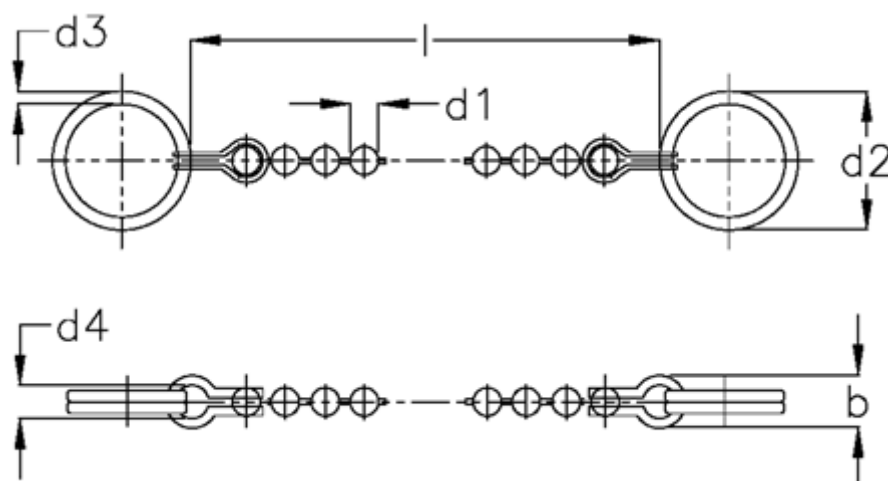

Varenummer: 2001550024
Beskrivelse: E+G Kuglekæde
GN 111-500-24

Mål

b	= 6
d1	= 3.5
d2	= 24
d3	= 1.5
d4	= 4
l	= 500
Statisk belastning (N)	= 100